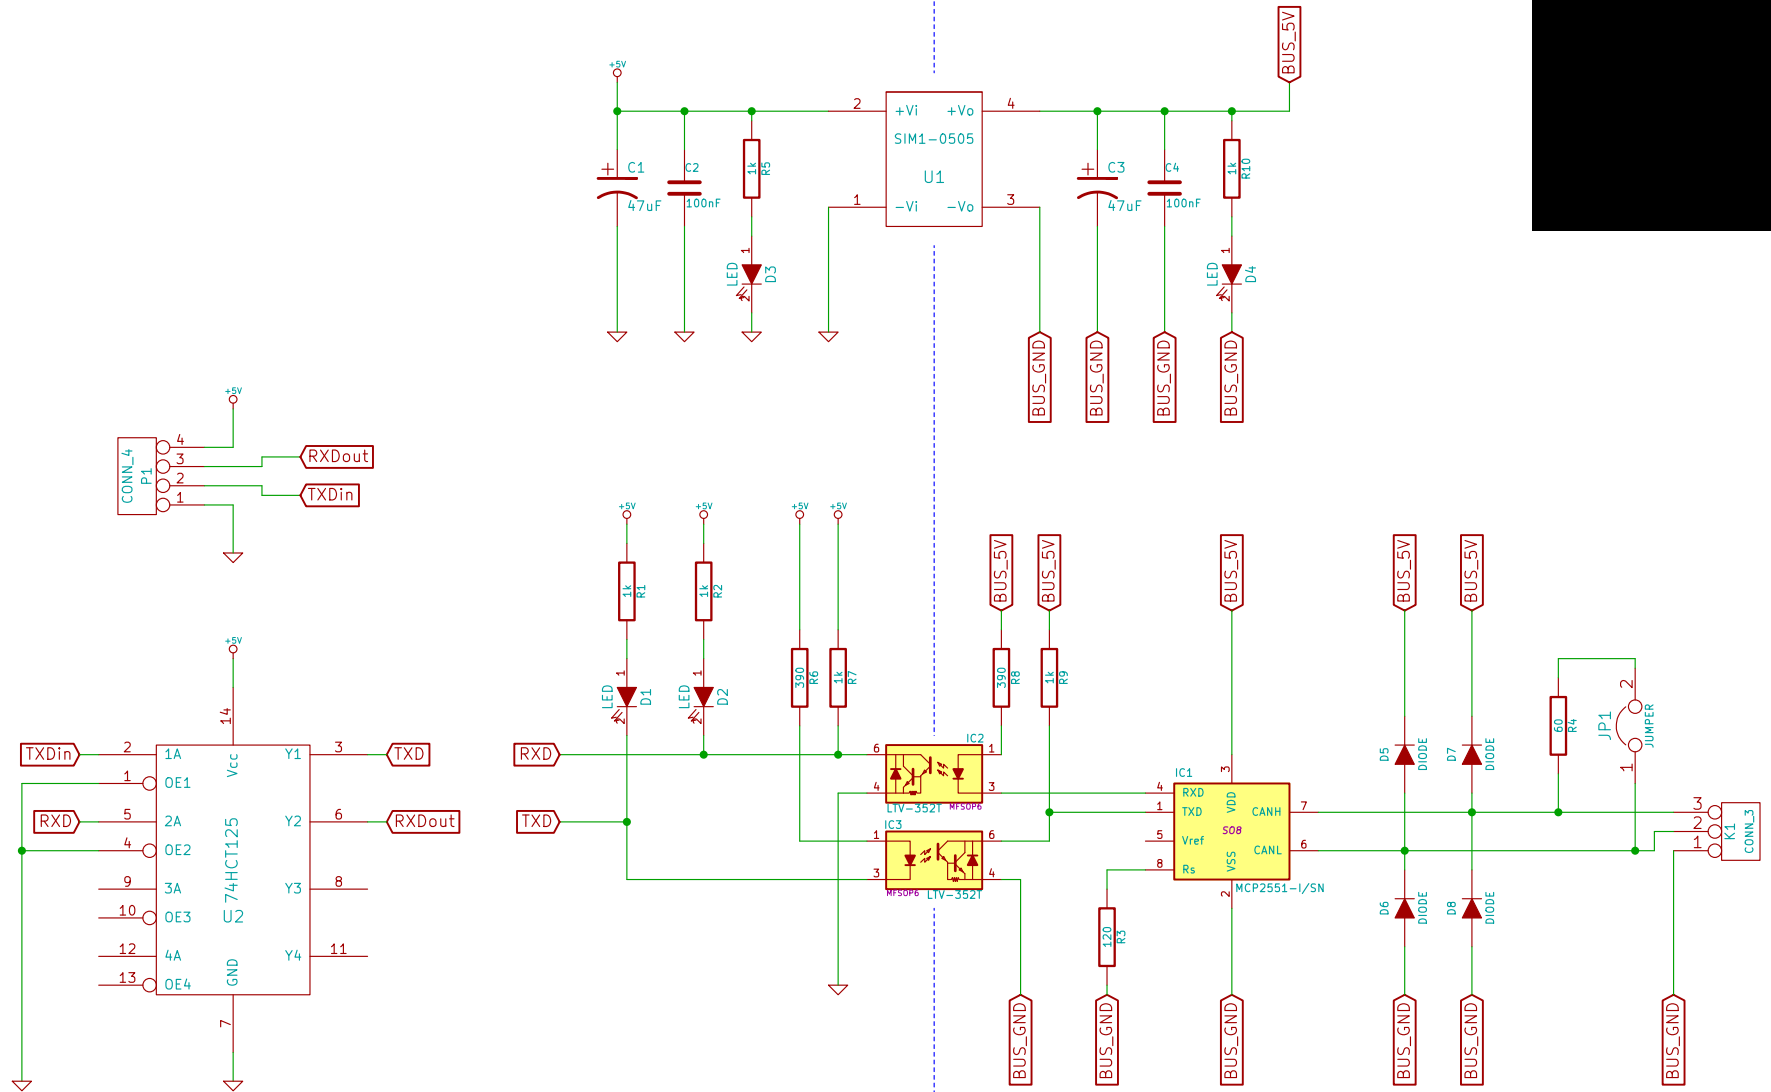

Input side

Bus side

Chaotische Seidenstrasse Werke Kaiserslautern	
File: sss7modem.sch	
Sheet: /	
Title: Seidenstrasse Signaling System 7 Modem	
Size: A4	Date: 22 jun 2015
KiCad E.D.A.	Rev: 1.0
	Id: 1/1