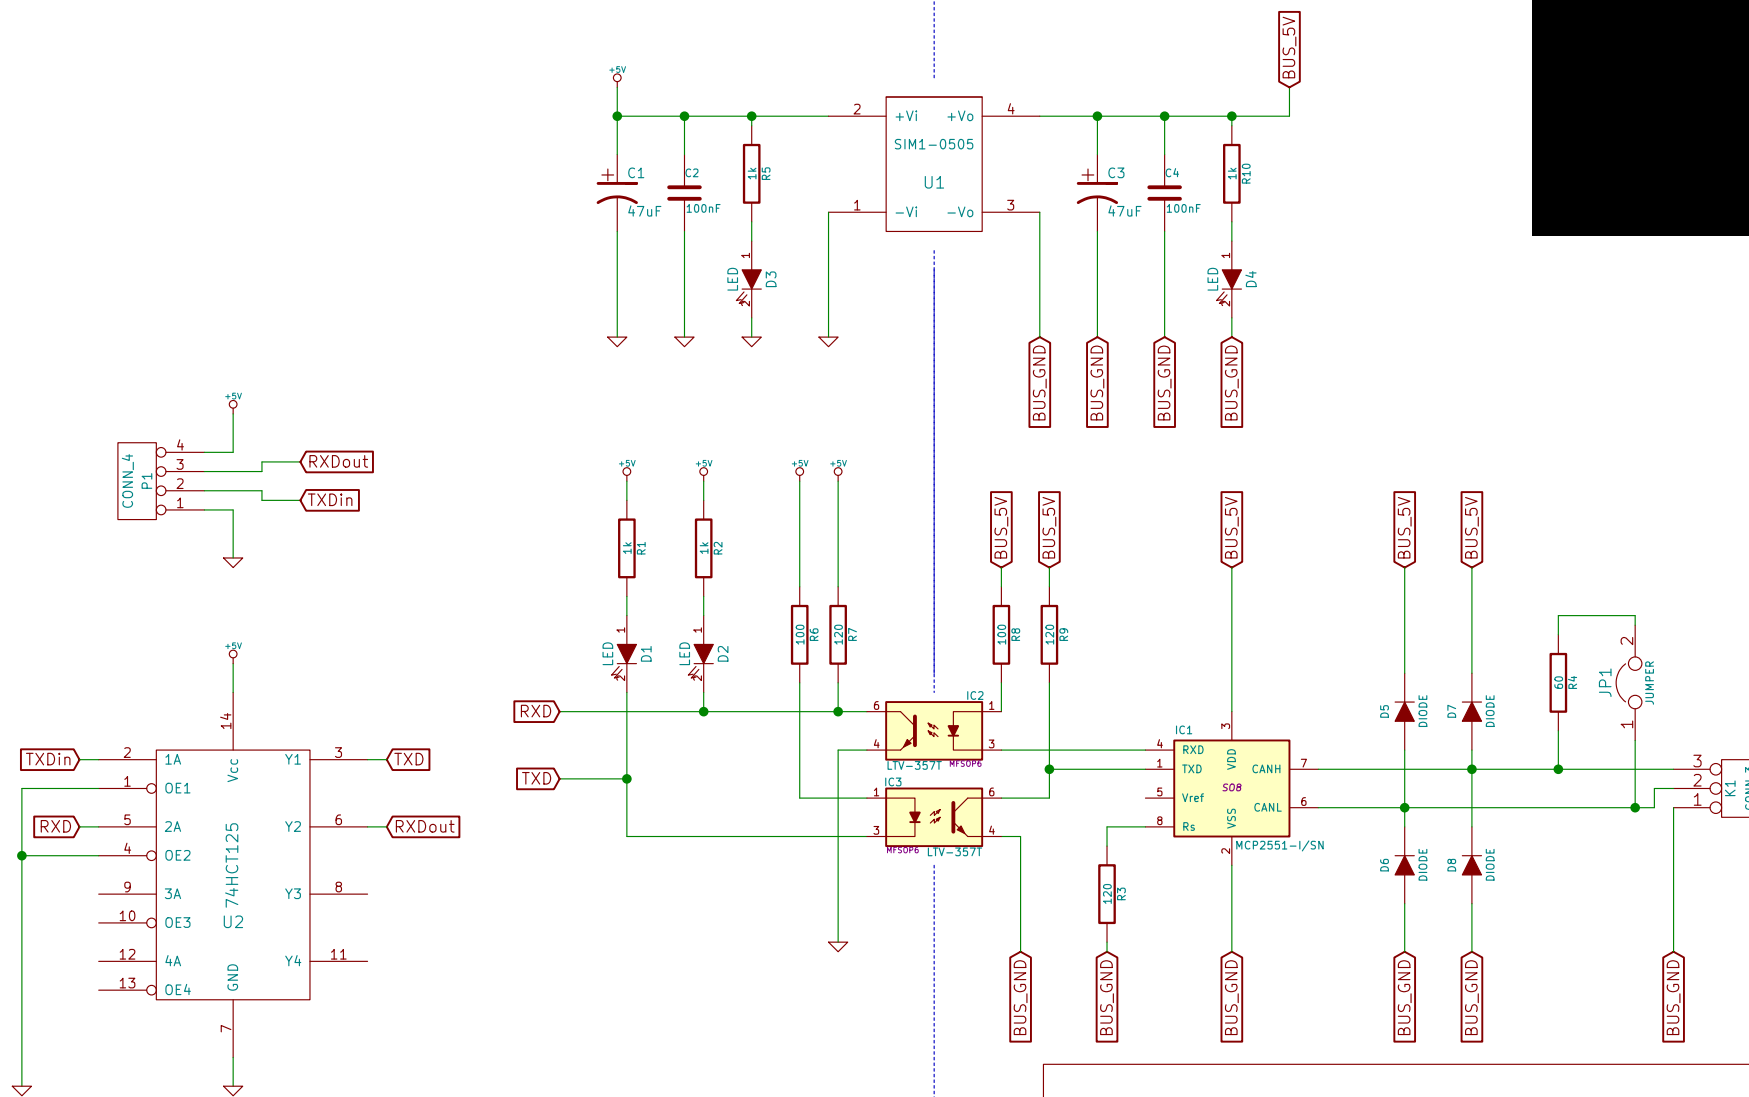

Input side

Bus side

Chaos Seidenstrasse Werke Kaiserslautern

Sheet: /
File: sss7modem.sch

Title: Seidenstrasse Signaling System 7 Modem

Size: A4 Date: 8 jul 2015
KiCad E.D.A. kicad (2015-11-02 BZR 6290)-product

Rev: 1.0
Id: 1/1